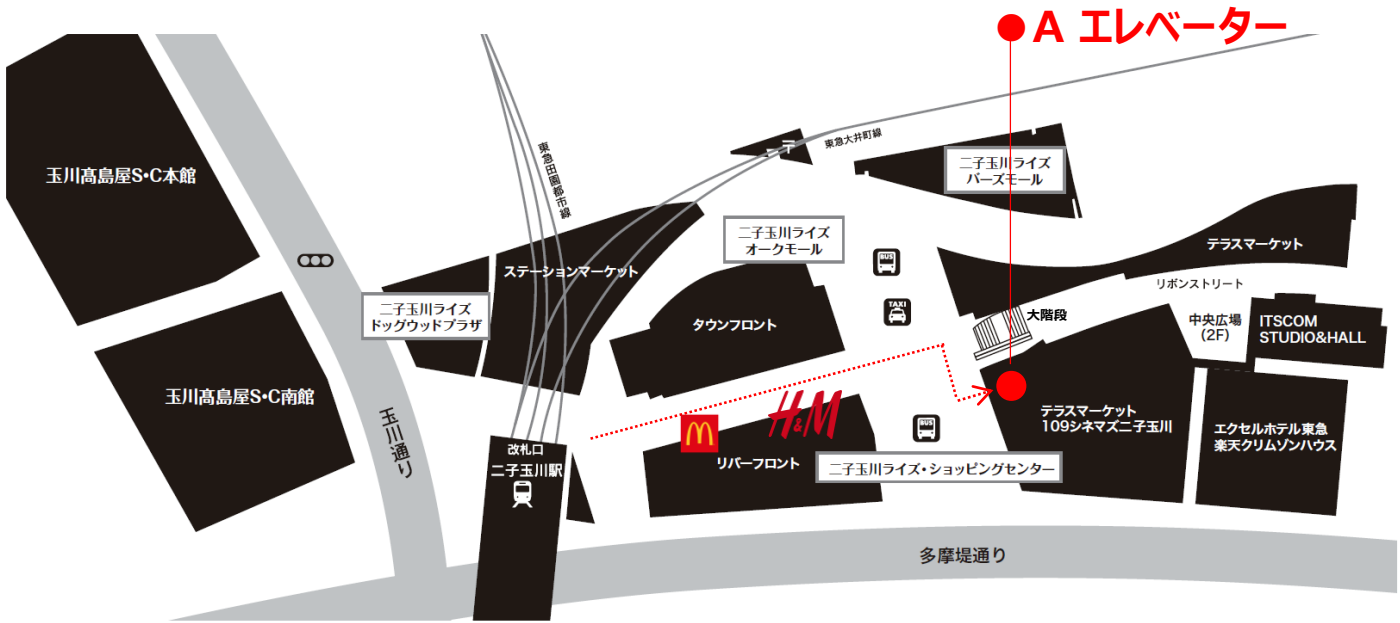

二子玉川ライズ ルーフガーデン5F 原っぱ広場 アクセスMAP

■二子玉川ライズ 全体図

大階段前

A エレベーター入口

※東急田園都市線・大井町線 二子玉川駅下車 右方向直進→バス・タクシー乗り場を通り抜け、大階段を上がらず、右手のA エレベーターで5階へあがります

■二子玉川ライズ ルーフガーデン 5階 原っぱ広場